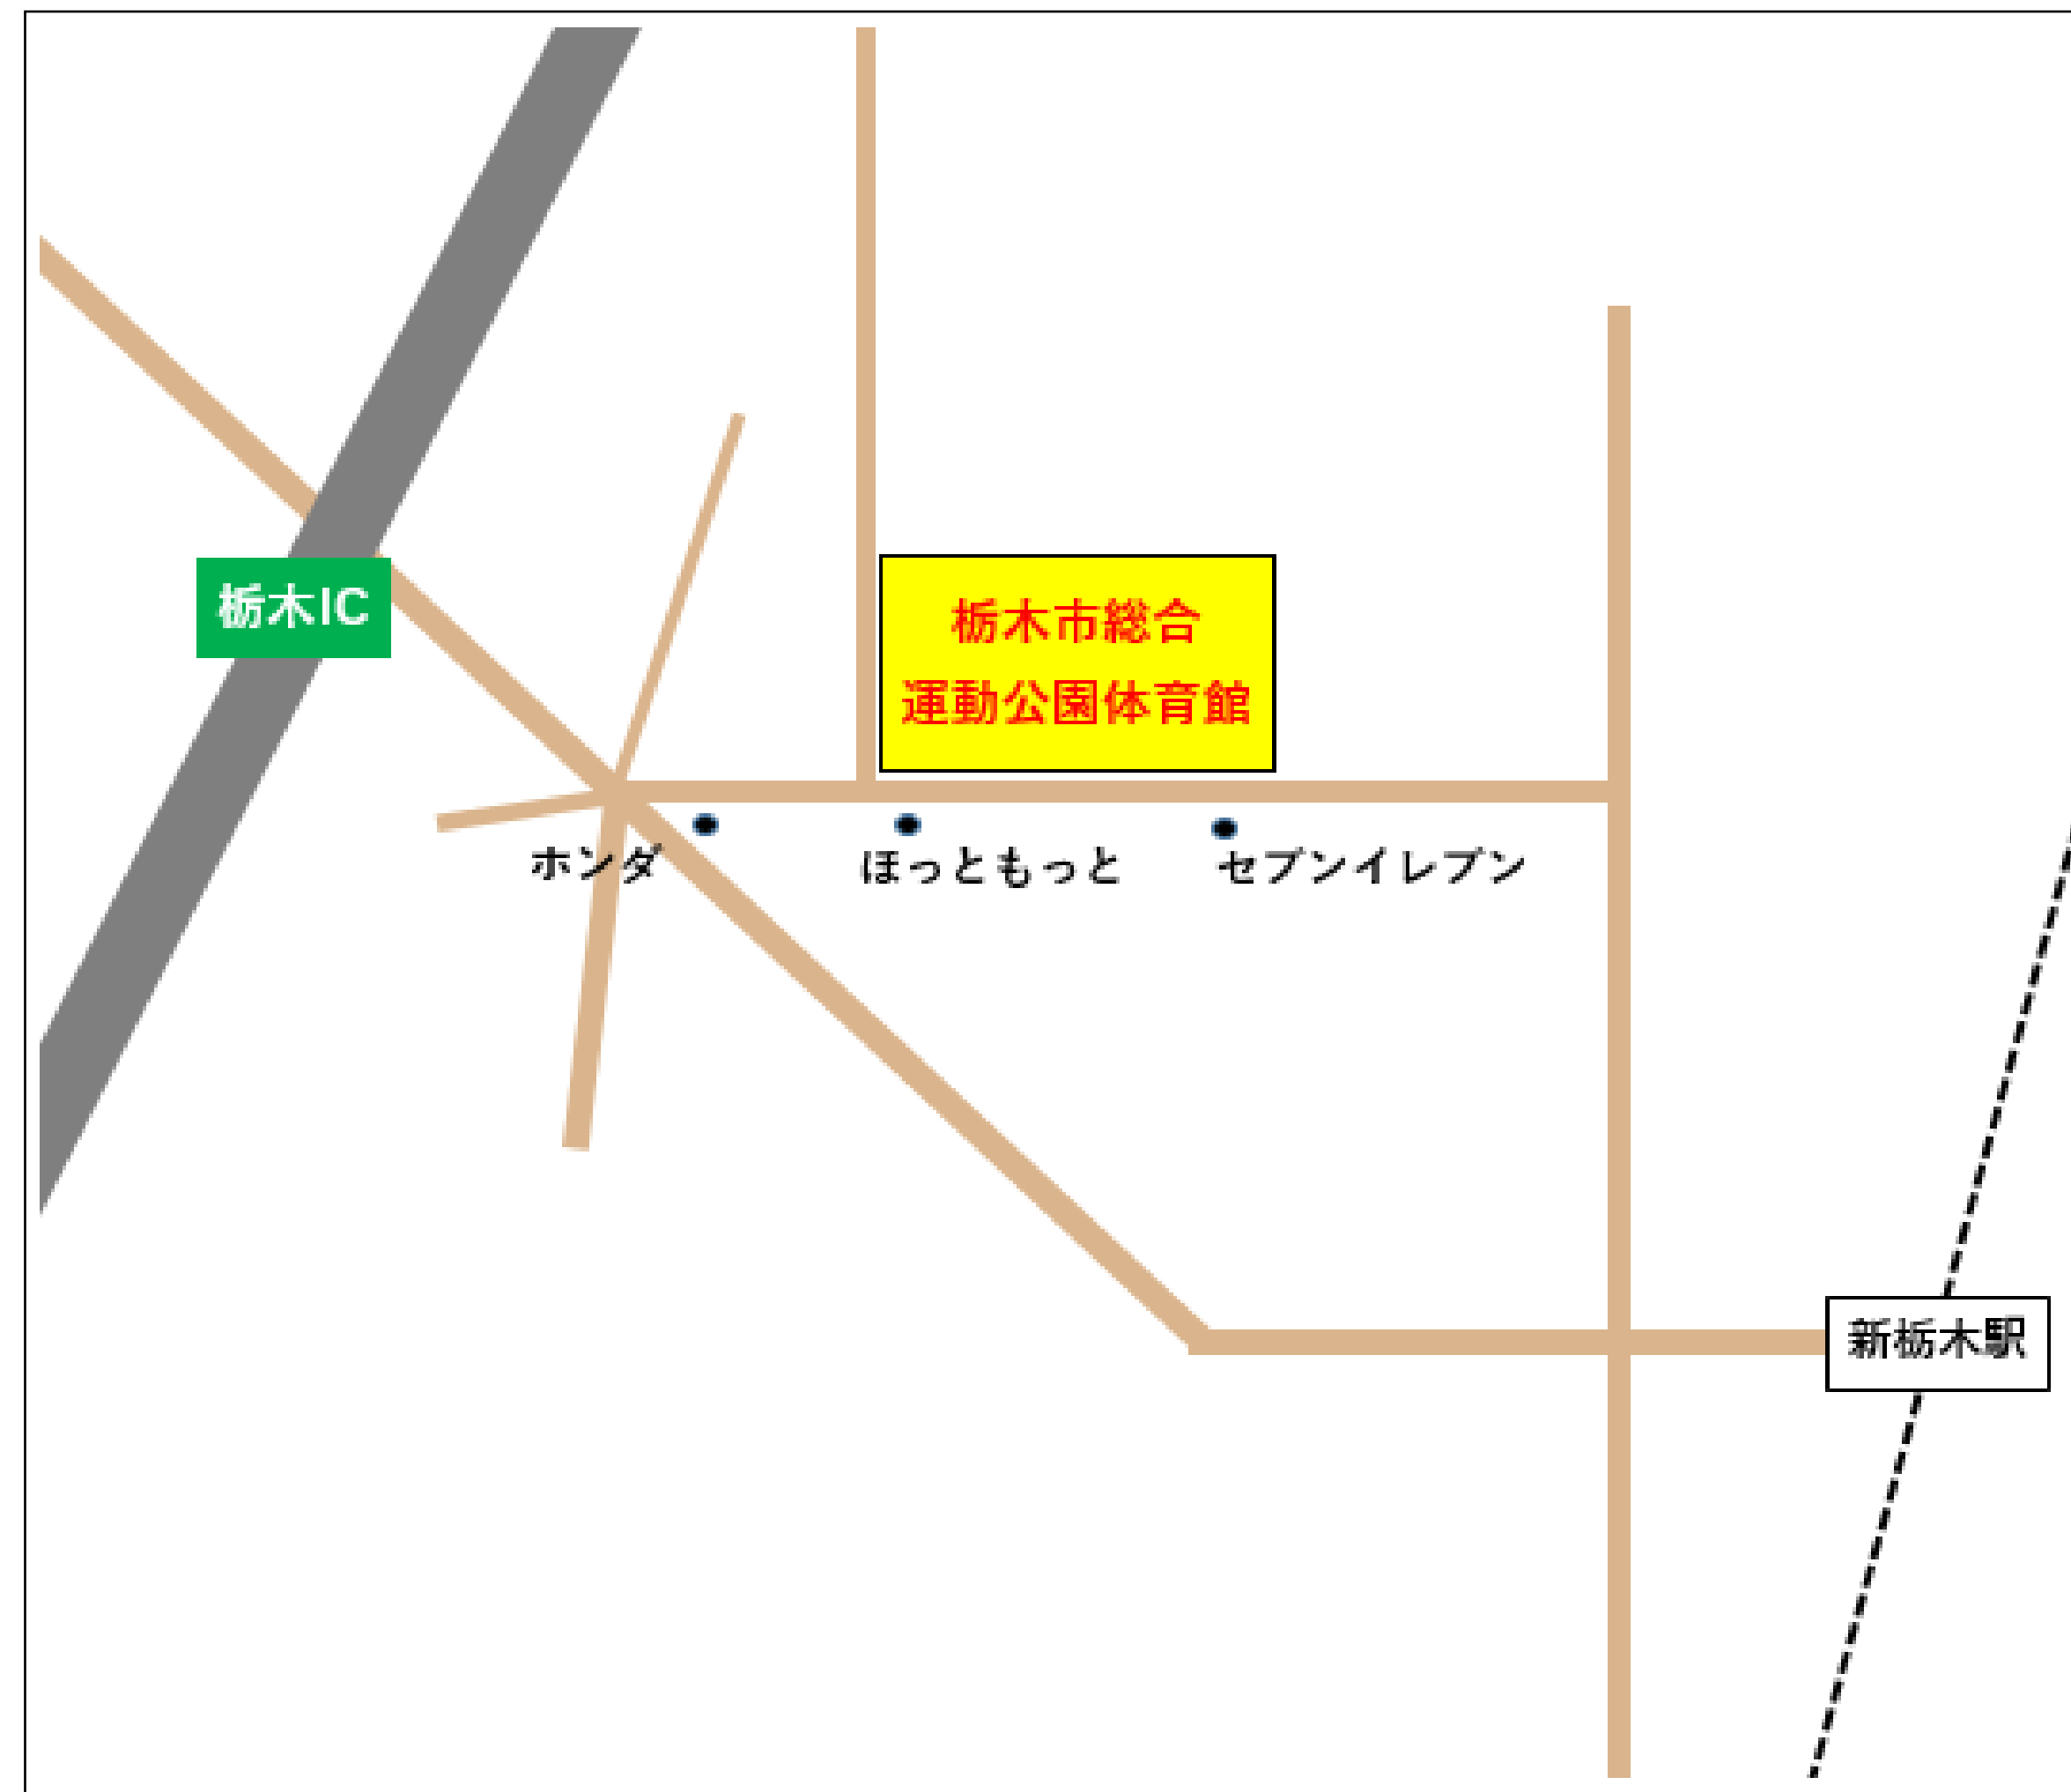

競技会場へのアクセスについて

◇各会場へのアクセスについて◇

栃木県立県南体育館

自家用車：東北道「佐野藤岡IC」から約25分
 公共交通機関：JR小山駅よりバスで約10分
 （「温水プール館前」停留所下車）
 タクシー：JR小山駅より約10分

栃木市総合運動公園体育館

自家用車：東北道「栃木IC」から約5分
 公共交通機関：JR栃木駅よりバスで約23分
 東武新栃木駅よりバスで約15分
 （「総合運動公園前」停留所下車）

野木町立野木中学校

自家用車：圏央道「五霞IC」から30分
 東北道「佐野藤岡IC」から45分
 公共交通機関：JR野木駅よりタクシーで約10分